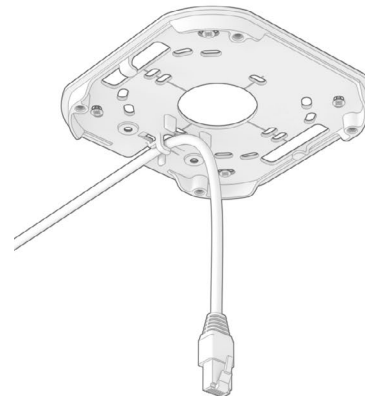

# DOME

Mounting guide

Choose the appropriate screw and anchor for your ceiling or wall. The proposed screw and anchor are a good choice for mounting to concrete or brick.  
/ Elija el tornillo y el anclaje adecuados para su techo o muro. El tornillo y el anclaje recomendados son buenas opciones para el montaje en hormigón o ladrillo.

**1**

**2**

**3**

**4A**

**4B**

The camera is powered over Ethernet.  
/ La cámara funciona a través de cable Ethernet.

5

6