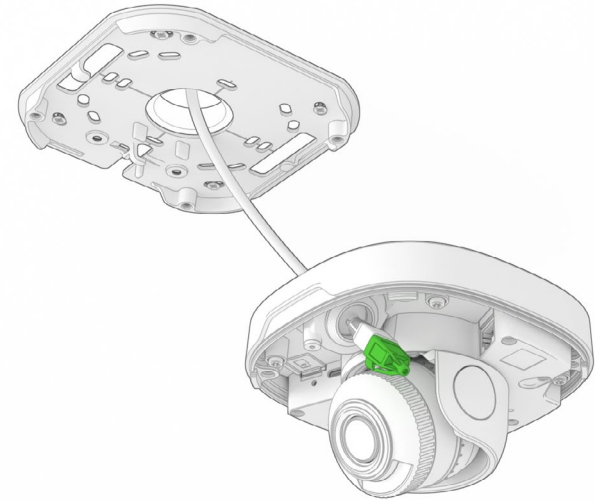

# DOME

Mounting guide

Choose the appropriate screw and anchor for your ceiling or wall. The proposed screw and anchor are a good choice for mounting to concrete or brick.  
/ Elija el tornillo y el anclaje adecuados para su techo o muro. El tornillo y el anclaje recomendados son buenas opciones para el montaje en hormigón o ladrillo.

**1**

**2**

**3**

**4A**

**4B**

The camera is powered over Ethernet.  
/ La cámara funciona a través de cable Ethernet.

5

6

7

8

9

10

11

12

13

14