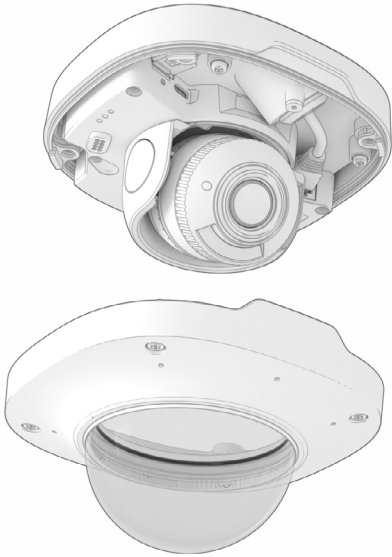

# DOME

Mounting guide

Choose the appropriate screw and anchor for your ceiling or wall. The proposed screw and anchor are a good choice for mounting to concrete or brick.  
/ Elija el tornillo y el anclaje adecuados para su techo o muro. El tornillo y el anclaje recomendados son buenas opciones para el montaje en hormigón o ladrillo.

7

8

9

10

11

12

13

14

15

Make sure the light sensor is not covered by the casing.  
 / Asegúrese de que el sensor de luz no está cubierto por la carcasa.

16

17

18

19

T20