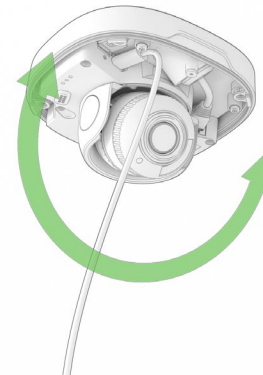

# DOME

Mounting guide

Choose the appropriate screw and anchor for your ceiling or wall. The proposed screw and anchor are a good choice for mounting to concrete or brick.  
/ Elija el tornillo y el anclaje adecuados para su techo o muro. El tornillo y el anclaje recomendados son buenas opciones para el montaje en hormigón o ladrillo.

7

8

9

10

11

12

13

14

15

Make sure the light sensor is not covered by the casing.  
 / Asegúrese de que el sensor de luz no está cubierto por la carcasa.

16

17

18

19

T20