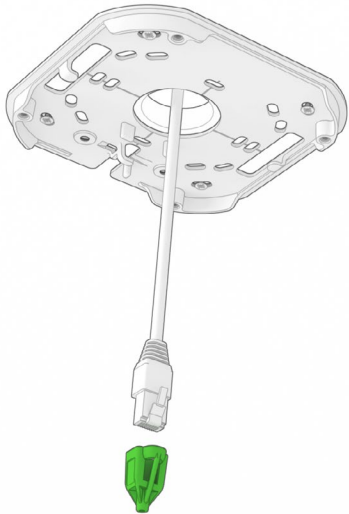

# DOME

Mounting guide

Choose the appropriate screw and anchor for your ceiling or wall. The proposed screw and anchor are a good choice for mounting to concrete or brick.  
/ Elija el tornillo y el anclaje adecuados para su techo o muro. El tornillo y el anclaje recomendados son buenas opciones para el montaje en hormigón o ladrillo.

**1**

**2**

**3**

**4A**

**4B**

The camera is powered over Ethernet.  
/ La cámara funciona a través de cable Ethernet.

5

6