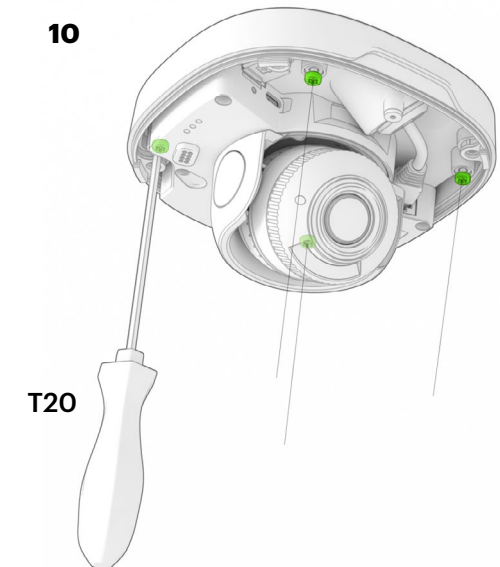

# DOME

Mounting guide

Choose the appropriate screw and anchor for your ceiling or wall. The proposed screw and anchor are a good choice for mounting to concrete or brick.  
/ Elija el tornillo y el anclaje adecuados para su techo o muro. El tornillo y el anclaje recomendados son buenas opciones para el montaje en hormigón o ladrillo.

7

8

9

10

11

12

13

14

15

Make sure the light sensor is not covered by the casing.  
 / Asegúrese de que el sensor de luz no está cubierto por la carcasa.

16

17

18

19

T20