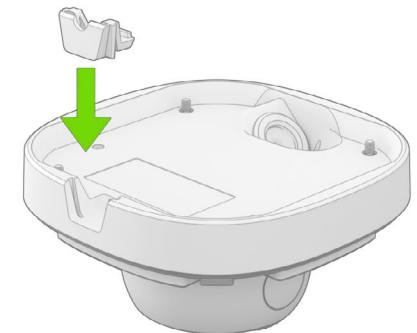

# DOME

Mounting guide

Choose the appropriate screw and anchor for your ceiling or wall. The proposed screw and anchor are a good choice for mounting to concrete or brick.  
/ Elija el tornillo y el anclaje adecuados para su techo o muro. El tornillo y el anclaje recomendados son buenas opciones para el montaje en hormigón o ladrillo.

**1**

**2**

**3**

**4A**

**4B**

The camera is powered over Ethernet.  
/ La cámara funciona a través de cable Ethernet.

5

6