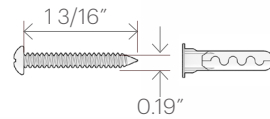

Choose the appropriate screw and anchor for your ceiling or wall. The proposed screw and anchor are a good choice for mounting to concrete or brick.
/ Elija el tornillo y el anclaje adecuados para su techo o muro. El tornillo y el anclaje recomendados son buenas opciones para el montaje en hormigón o ladrillo.

1

2

3

4A

4B