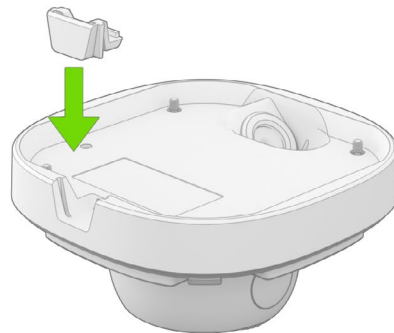

# DOME

Mounting guide

Choose the appropriate screw and anchor for your ceiling or wall. The proposed screw and anchor are a good choice for mounting to concrete or brick.  
/ Elija el tornillo y el anclaje adecuados para su techo o muro. El tornillo y el anclaje recomendados son buenas opciones para el montaje en hormigón o ladrillo.

**1**

**2**

**3**

**4A**

**4B**

The camera is powered over Ethernet.  
/ La cámara funciona a través de cable Ethernet.

5

6