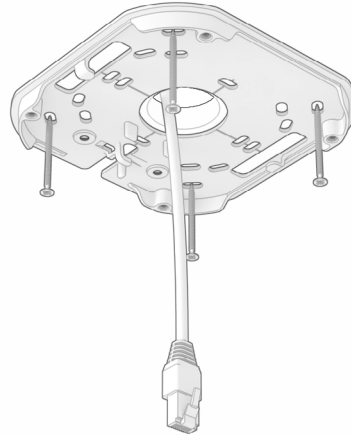

# DOME

Mounting guide

Choose the appropriate screw and anchor for your ceiling or wall. The proposed screw and anchor are a good choice for mounting to concrete or brick.  
/ Elija el tornillo y el anclaje adecuados para su techo o muro. El tornillo y el anclaje recomendados son buenas opciones para el montaje en hormigón o ladrillo.

**1**

**2**

**3**

**4A**

**4B**

The camera is powered over Ethernet.  
/ La cámara funciona a través de cable Ethernet.

5

6