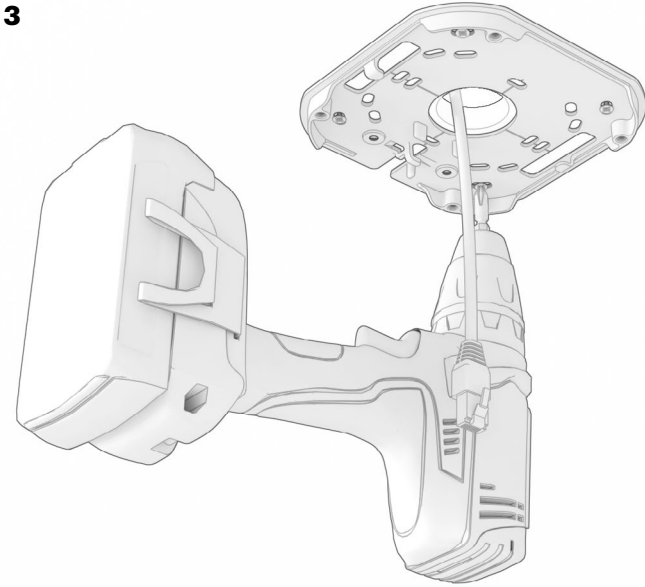

# DOME

Mounting guide

Choose the appropriate screw and anchor for your ceiling or wall. The proposed screw and anchor are a good choice for mounting to concrete or brick.  
/ Elija el tornillo y el anclaje adecuados para su techo o muro. El tornillo y el anclaje recomendados son buenas opciones para el montaje en hormigón o ladrillo.

**1**

**2**

**3**

**4A**

**4B**

The camera is powered over Ethernet.  
/ La cámara funciona a través de cable Ethernet.

5

6