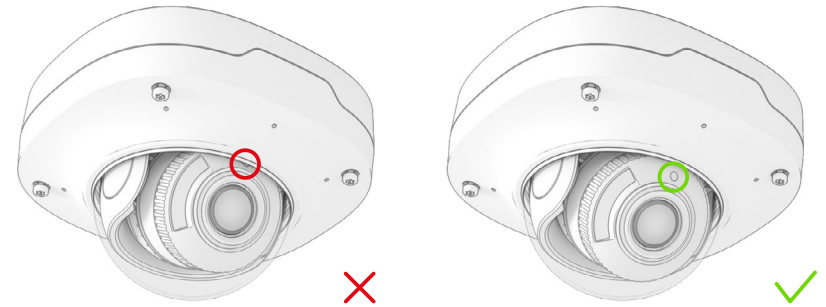

# DOME

Mounting guide

Choose the appropriate screw and anchor for your ceiling or wall. The proposed screw and anchor are a good choice for mounting to concrete or brick.  
/ Elija el tornillo y el anclaje adecuados para su techo o muro. El tornillo y el anclaje recomendados son buenas opciones para el montaje en hormigón o ladrillo.

15

Make sure the light sensor is not covered by the casing.  
 / Asegúrese de que el sensor de luz no está cubierto por la carcasa.

16

17

18

19

T20