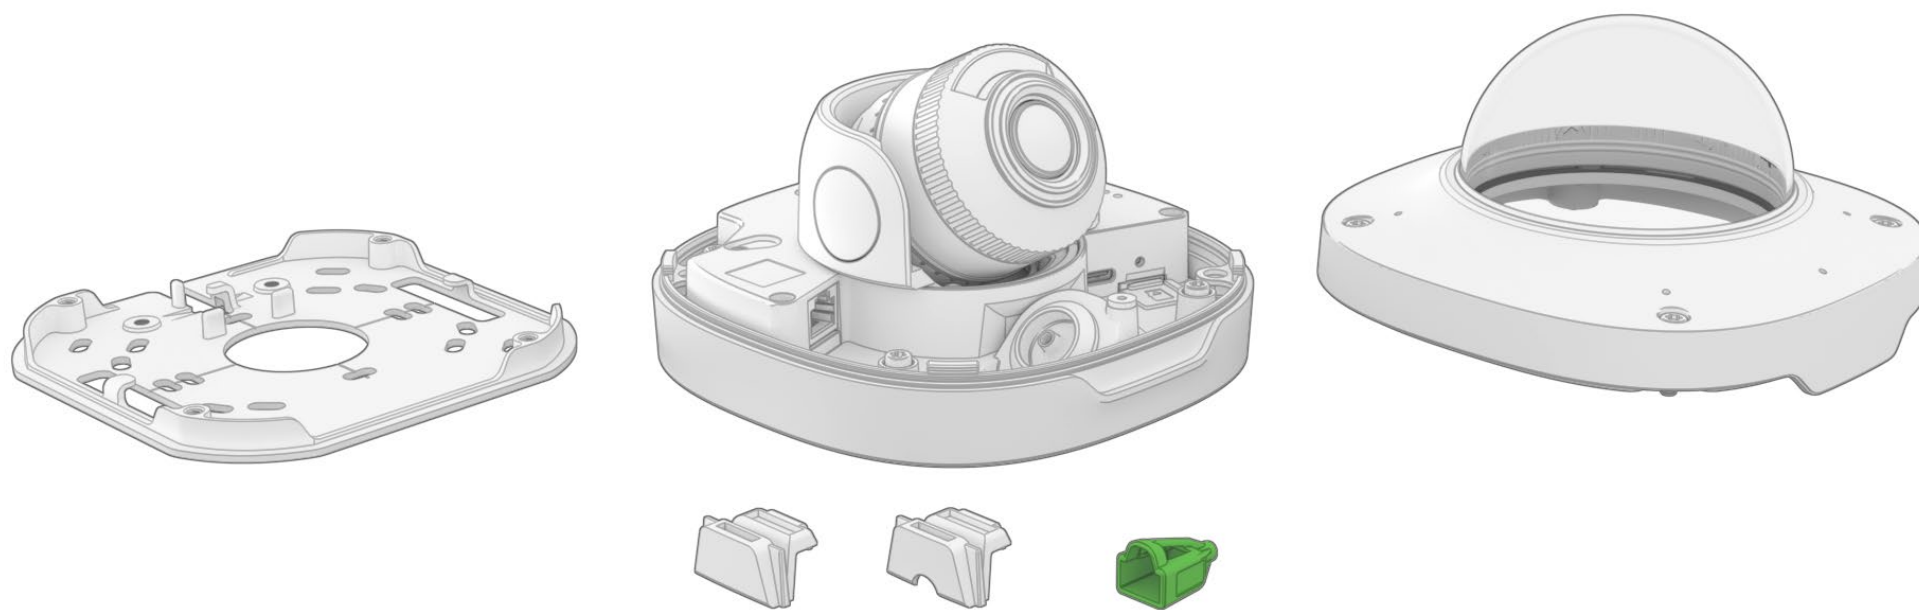

# DOME

Mounting guide

Choose the appropriate screw and anchor for your ceiling or wall. The proposed screw and anchor are a good choice for mounting to concrete or brick.  
/ Elija el tornillo y el anclaje adecuados para su techo o muro. El tornillo y el anclaje recomendados son buenas opciones para el montaje en hormigón o ladrillo.

**1**

**2**

**3**

**4A**

**4B**

The camera is powered over Ethernet.  
/ La cámara funciona a través de cable Ethernet.

5

6