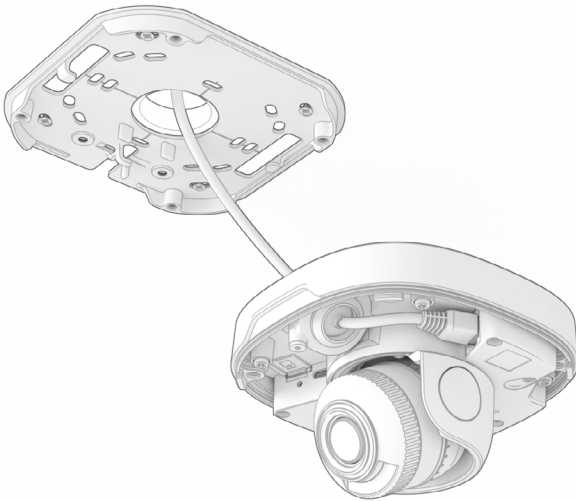

# DOME

Mounting guide

Choose the appropriate screw and anchor for your ceiling or wall. The proposed screw and anchor are a good choice for mounting to concrete or brick.  
/ Elija el tornillo y el anclaje adecuados para su techo o muro. El tornillo y el anclaje recomendados son buenas opciones para el montaje en hormigón o ladrillo.

**1**

**2**

**3**

**4A**

**4B**

The camera is powered over Ethernet.  
/ La cámara funciona a través de cable Ethernet.

5

6

7

8

9

10

11

12

13

14