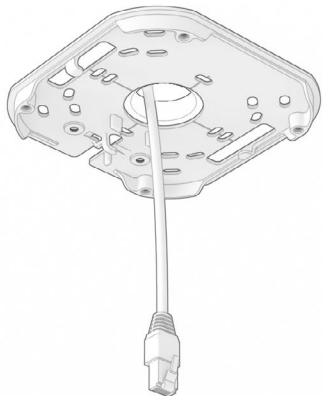

# DOME

Mounting guide

Choose the appropriate screw and anchor for your ceiling or wall. The proposed screw and anchor are a good choice for mounting to concrete or brick.  
/ Elija el tornillo y el anclaje adecuados para su techo o muro. El tornillo y el anclaje recomendados son buenas opciones para el montaje en hormigón o ladrillo.

**1**

**2**

**3**

**4A**

**4B**

The camera is powered over Ethernet.  
/ La cámara funciona a través de cable Ethernet.

5

6