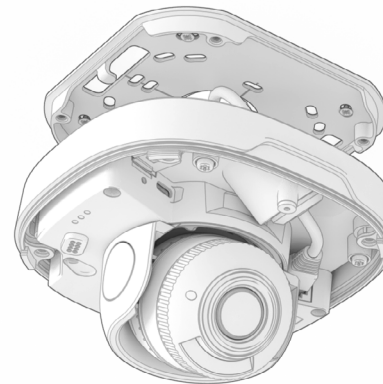

# DOME

Mounting guide

Choose the appropriate screw and anchor for your ceiling or wall. The proposed screw and anchor are a good choice for mounting to concrete or brick.  
/ Elija el tornillo y el anclaje adecuados para su techo o muro. El tornillo y el anclaje recomendados son buenas opciones para el montaje en hormigón o ladrillo.

**1**

**2**

**3**

**4A**

**4B**

The camera is powered over Ethernet.  
/ La cámara funciona a través de cable Ethernet.

5

6

7

8

9

10

11

12

13

14