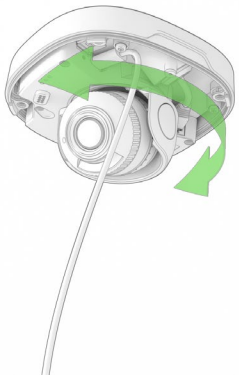

# DOME

Mounting guide

Choose the appropriate screw and anchor for your ceiling or wall. The proposed screw and anchor are a good choice for mounting to concrete or brick.  
/ Elija el tornillo y el anclaje adecuados para su techo o muro. El tornillo y el anclaje recomendados son buenas opciones para el montaje en hormigón o ladrillo.

7

8

9

10

11

12

13

14

15

Make sure the light sensor is not covered by the casing.  
 / Asegúrese de que el sensor de luz no está cubierto por la carcasa.

16

17

18

19

T20